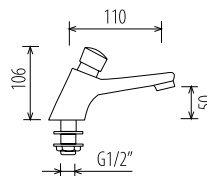

Modelo: 0720305

Descripción: Temporizado urinario

Material: Latón

Acabado: Cromo pulido

Uso: Urinario

Características: Temporizado

Incluye: Conector para la loza

Empaquetado: Cajas individuales
Cajas grandes de 10 unidades