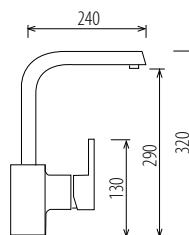

Modelo: 0700618

1. Descripción: Monomando de fregadero
   Material: Latón
   Acabado: Cromo pulido
   Uso: Fregadero
   Características: Cartucho cerámico 40 mm.
   Maneta metálica
   Caño fundido
   Aireador rejilla
   Incluye: Conexiones de acero inox.
   Accesorios de sujeción
   Empaquetado: Cajas individuales
   Cajas grandes de 10 unidades