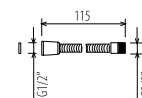

Modelo: 0612019

Descripción: Flexo de ducha
Material: Latón cromado
Acabado: Pulido
Uso: Fregadero
Características: Largo de 1,15 m.
Tuercas de latón
Incluye: Junta plana
Empaquetado: Individual
Cajas grandes de 50 unidades