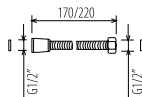

Modelo: 0612003

Descripción: Flexo de ducha extensible
Material: Acero inox.
Acabado: Pulido
Uso: Bañera, ducha
Características: Extensible de 1,70 m. a 2,20 m.
Tuercas de latón
Incluye: Juntas planas
Empaquetado: Individual
Cajas grandes de 50 unidades