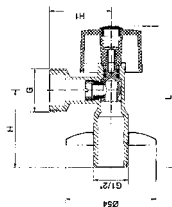

Modelo: 2312001

Descripción: Válvula de escuadra 1/2-3/4
Material: Latón
Acabado: Cromo pulido
Uso: Lavadora
Características: Eje de latón
Maneta PVC cromada
Incluye: Embellecedor acero inox.
Empaquetado: Caja individual
Cajas grandes de 50 unidades