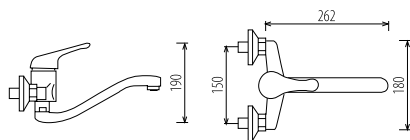

Modelo: 0700127

Descripción: Monomando de fregadero
Material: Latón
Acabado: Cromo pulido
Uso: Fregadero
Características: Cartucho cerámico 40 mm.
Maneta metálica
Caño de tubo
Aireador rejilla
Incluye: Accesorios de sujeción
Empaquetado: Cajas individuales
Cajas grandes de 10 unidades