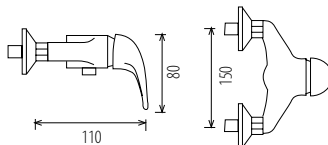

Modelo: 0700104

1. Descripción: Monomando de ducha
   Material: Latón
   Acabado: Cromo pulido
   Uso: Ducha
   Características: Cartucho cerámico 40 mm.
   Maneta metálica
   Aireador rejilla
   Incluye: Flexo 1,70 m, soporte de ducha
   y ducha antical
   Empaquetado: Cajas individuales
   Cajas grandes de 10 unidades