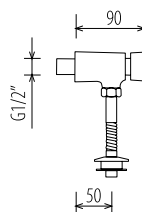

Modelo: 0742005

Descripción: Termostática de bañera

Material: Latón

Acabado: Cromo pulido

Uso: Bañera

Características: Cartucho termostático
Maneta plástica
Aireador rejilla

Incluye: Flexo 1,75 m.
Soporte de ducha
Ducha de 3 posiciones

Empaquetado: Cajas individuales
Cajas grandes de 10 unidades

Modelo: 0742006

Descripción: Termostática de ducha

Material: Latón

Acabado: Cromo pulido

Uso: Ducha

Características: Cartucho termostático
Maneta plástica
Aireador rejilla

Incluye: Flexo 1,50 m.
Soporte de ducha
Ducha de 3 posiciones

Empaquetado: Cajas individuales
Cajas grandes de 10 unidades

Modelo: 0720401

Descripción: Temporizado lavabo

Material: Latón

Acabado: Cromo pulido

Uso: Lavabo

Características: Aireador rejilla

Incluye: Accesorios de sujeción

Empaquetado: Cajas individuales
Cajas grandes de 10 unidades

Modelo: 0720305

Descripción: Temporizado urinario

Material: Latón

Acabado: Cromo pulido

Uso: Urinario

Características: Temporizado

Incluye: Conector para la loza

Empaquetado: Cajas individuales
Cajas grandes de 10 unidades