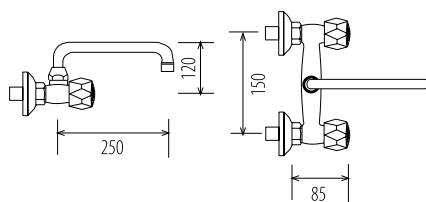

Modelo: 0710317

1. Descripción: Monobloc de pared
   Material: Latón
   Acabado: Cromo pulido
   Uso: Fregadero
   Características: Cartucho cerámico 1/4 de vuelta
   Maneta metálica
   Aireador rejilla
   Caño de tubo
   Incluye: Accesorios de sujeción
   Empaquetado: Cajas individuales
   Cajas grandes de 10 unidades