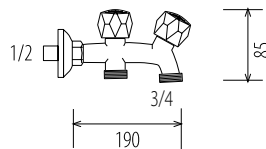

Modelo: 0710314

Descripción: Grifo de fregadero
Material: Latón
Acabado: Cromo pulido
Uso: Fregadero
Características: Cartucho cerámico 1/4 de vuelta
Maneta metálica
Caño de tubo
Aireador rejilla
Incluye: Tuercas de sujeción
Empaquetado: Cajas individuales
Cajas grandes de 10 unidades