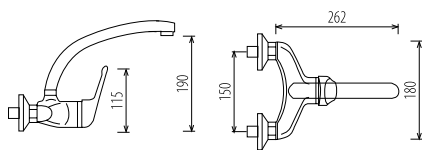

Modelo: 0700117

Descripción: Monomando de fregadero
Material: Latón
Acabado: Cromo pulido
Uso: Fregadero
Características: Cartucho cerámico 40 mm.
Maneta metálica
Caño fundido
Aireador rejilla
Incluye: Accesorios de sujeción
Empaquetado: Cajas individuales
Cajas grandes de 10 unidades