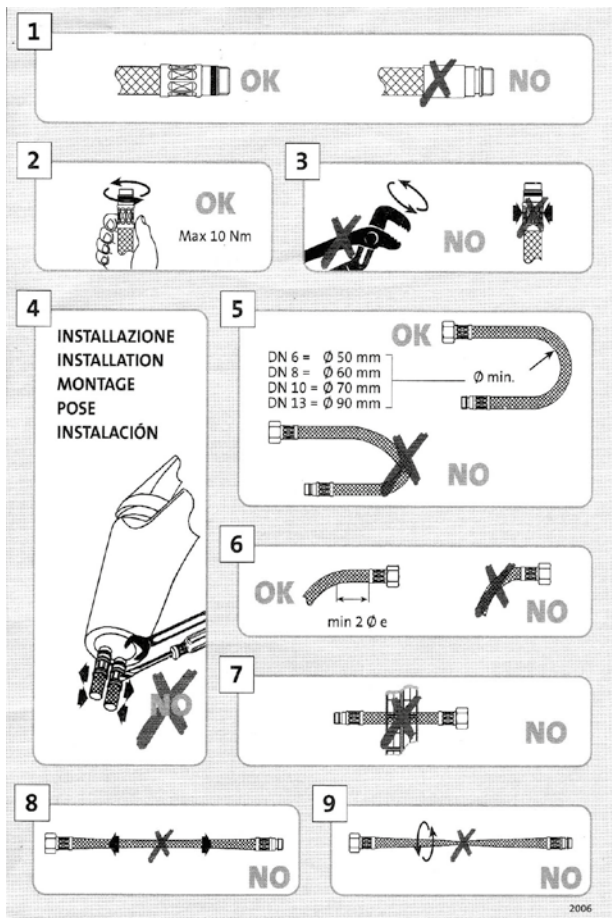

NORMAS DE MONTAJE DE LAS CONEXIONES FLEXIBLES

Rogamos lean atentamente estas normas:

- Antes de su instalación compruebe que las roscas estén bien y que lleven **las juntas correspondientes**
- Las conexiones es suficiente con **apretarlas con la mano**, ya que las conexiones flexibles, llevan unas juntas de goma o caucho, que son suficientes para mantener la estanqueidad del producto. Pero en caso de duda, utilizar la llave fija de la medida correspondiente, y nunca girar mas de 60° de apriete de la tuerca.
- Nunca utilizar **llaves de mordaza o llaves inglesas**, u otro tipo de herramientas que puedan dañar la pieza a apretar.
- Una vez finalizada la instalación, **hacer una prueba de presión** con agua, de esta forma se puede comprobar si existe alguna fuga.
- Después de hacer la prueba de presión, siempre dejar **el agua general cerrada**, sobre todo en instalaciones de obras nuevas.
- En las instalaciones generales de agua de las viviendas, es obligatorio **un regulador de presión a la entrada general del agua**.
- En el caso de que haya algún incumplimiento de estas normas, V-IMEX no se hará responsable de las posibles averías o daños que se pudieran ocasionar por la fuga de agua de alguno de sus productos comercializados bajo la marca Drop

CONDICIONES GENERALES