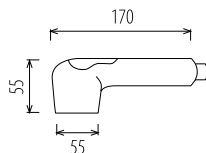

Modelo: 1700219

Descripción: Mango de ducha
Material: Plástico
Acabado: Cromo pulido
Uso: Fregadero
Características: 2 posiciones
Antical
Incluye:
Empaquetado: Individual
Cajas grandes de 20 unidades