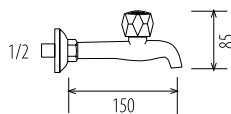

Modelo: 0710315

1. Descripción: Grifo de pared
   Material: Latón
   Acabado: Cromo pulido
   Uso: Fregadero
   Características: Cartucho cerámico 1/4 de vuelta
   Maneta metálica 1/2
   Incluye: Embellecedor
   Empaquetado: Cajas individuales
   Cajas grandes de 15 unidades