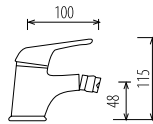

**Modelo: 0700101**

- Descripción: Monomando de lavabo  
 Material: Latón  
 Acabado: Cromo pulido  
 Uso: Lavabo  
 Características: Cartucho cerámico 40 mm.  
 Maneta metálica  
 Aireador rejilla  
 Incluye: Conexiones de A. Inox.  
 Sujeciones  
 Empaquetado: Cajas individuales  
 Cajas grandes de 15 unidades