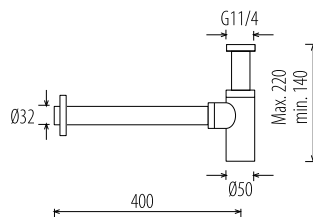

Modelo: 2002402

Descripción: Sifón botella redondo
Material: Latón
Acabado: Cromo pulido
Uso: Lavabo
Características: Tucu Ø 32 mm.
1 1/4
Incluye: Embellecedor
Empaquetado: Individual
Cajas grandes de 20 unidades