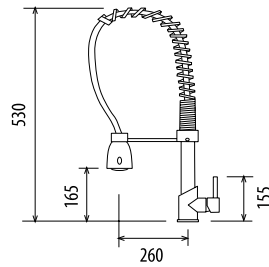

Modelo: 0700358

1. Descripción: Monomando de fregadero
   Material: Latón
   Acabado: Cromo pulido
   Uso: Fregadero
   Características: Cartucho cerámico 35 mm.
   Maneta metálica
   Caño de tubo
   Mango de ducha
   Incluye: Conexiones de acero inox.
   Accesorios de sujeción
   Empaquetado: Cajas individuales
   Cajas grandes de 10 unidades