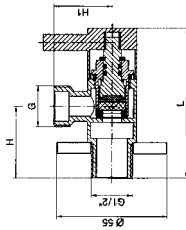

Modelo: 2305041

Descripción: Válvula de escuadra 1/2-3/8
Material: Latón
Acabado: Cromo pulido
Uso: Lavabo, bidet, fregadero
Características: Cartucho cerámico
Cierre 1/4 de vuelta
Maneta cromada
Incluye: Embellecedor acero inox.
Empaquetado: Caja individual
Cajas grandes de 50 unidades