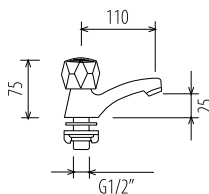

Modelo: 0710316

1. Descripción: Grifo de lavabo
   Material: Latón
   Acabado: Cromo pulido
   Uso: Lavabo
   Características: Cartucho cerámico 1/4 de vuelta
   Maneta metálica
   Incluye: Tuerca de sujeción
   Empaquetado: Cajas individuales
   Cajas grandes de 20 unidades