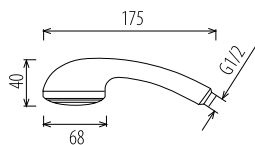

Modelo: 1700121

Descripción: Mango de ducha
Material: Plástico
Acabado: Cromo pulido
Uso: Bañera, ducha
Características: 1 posición
Antical
Incluye:
Empaquetado: Individual
Cajas grandes de 20 unidades