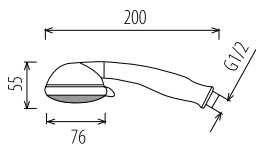

Modelo: 1700323

Descripción: Mango de ducha
Material: Plástico
Acabado: Cromo pulido
Uso: Bañera, ducha
Características: 3 posiciones
Antical
Incluye:
Empaquetado: Individual
Cajas grandes de 20 unidades