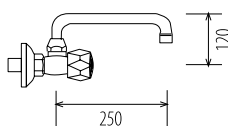

Modelo: 0710319

1. Descripción: Grifo de pared
   Material: Latón
   Acabado: Cromo pulido
   Uso: Fregadero
   Características: Cartucho cerámico 1/4 de vuelta
   Maneta metálica
   Caño de tubo
   Aireador rejilla
   Incluye: Accesorios de sujeción
   Empaquetado: Cajas individuales
   Cajas grandes de 10 unidades