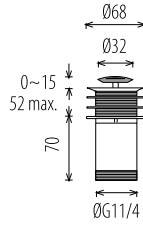

Modelo: 2009402

Descripción: Válvula Clic-Clac
Material: Latón
Acabado: Cromo pulido
Uso: Lavabo, bidet
Características: 1 1/4
Incluye: Juntas
Empaquetado: Individual
Cajas grandes de 50 unidades