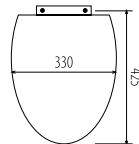

Modelo: 1331101

Descripción: Cartucho monobloc
Material: cerámico

Modelo: 1331201

Descripción: Cartucho termostático
Material: latón

Modelo: 1331301

Descripción: Cartucho temporizado
Material: latón

Modelo: 2403003

Descripción: Tapa de wc
Material: PP blanco
Acabado: Blanco
Uso: WC
Características: Cierre lento
Incluye: Tornillos de sujeción
Empaquetado: Individual
Cajas grandes de 5 unidades

Modelo: 2413003

Descripción: Tornillos tapa de wc
Material: Nylon
Acabado: Blanco