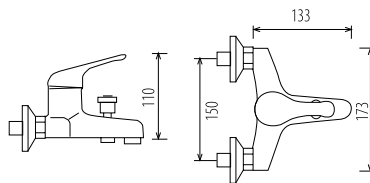

**Modelo: 0700103**

- Descripción: Monomando de bañera  
 Material: Latón  
 Acabado: Cromo pulido  
 Uso: Bañera  
 Características: Cartucho cerámico 40 mm.  
 Maneta metálica  
 Aireador rejilla  
 Incluye: Flexo 1,75 m, soporte de ducha  
 y ducha antical  
 Empaquetado: Cajas individuales  
 Cajas grandes de 10 unidades