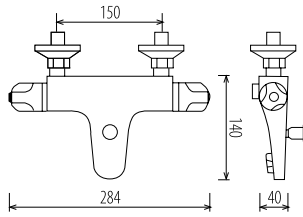

Modelo: 0742005

Descripción: Termostática de bañera

Material: Latón

Acabado: Cromo pulido

Uso: Bañera

Características: Cartucho termostático
Maneta plástica
Aireador rejilla

Incluye: Flexo 1,75 m.
Soporte de ducha
Ducha de 3 posiciones

Empaquetado: Cajas individuales
Cajas grandes de 10 unidades