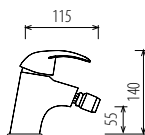

Modelo: 0700202

Descripción: Monomando de bidet
Material: Latón
Acabado: Cromo pulido
Uso: Bidet
Características: Cartucho cerámico 40 mm.
Maneta metálica
Aireador rejilla
Incluye: Conexiones de A. Inox.
Sujeciones
Empaquetado: Cajas individuales
Cajas grandes de 15 unidades