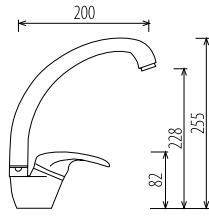

Modelo: 0700218

1. Descripción: Monomando de fregadero
   Material: Latón
   Acabado: Cromo pulido
   Uso: Fregadero
   Características: Cartucho cerámico 40 mm.
   Maneta metálica
   Caño fundido
   Aireador rejilla
   Incluye: Conexiones de acero inox.
   Accesorios de sujeción
   Empaquetado: Cajas individuales
   Cajas grandes de 10 unidades