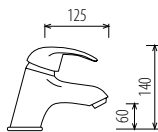

Modelo: 0700201

Descripción: Monomando de lavabo
Material: Latón
Acabado: Cromo pulido
Uso: Lavabo
Características: Cartucho cerámico 40 mm.
Maneta metálica
Aireador rejilla
Incluye: Conexiones de A. Inox.
Sujeciones
Empaquetado: Cajas individuales
Cajas grandes de 15 unidades