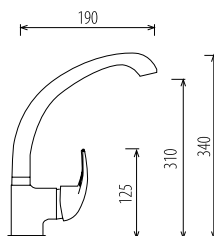

Modelo: 0700118

Descripción: Monomando de fregadero
Material: Latón
Acabado: Cromo pulido
Uso: Fregadero
Características: Cartucho cerámico 40 mm.
Maneta metálica
Caño fundido
Aireador rejilla
Incluye: Conexiones de acero inox.
Empaquetado: Cajas individuales
Cajas grandes de 10 unidades