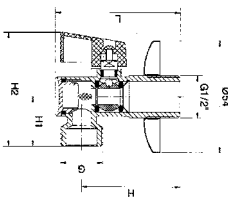

Modelo: 2312002

Descripción: Válvula de escuadra 1/2-3/4
Material: Latón
Acabado: Cromo pulido
Uso: Lavadora
Características: Eje de latón
Maneta PVC cromada
Filtro de acero inox.
Incluye: Embellecedor acero inox.
Empaquetado: Caja individual
Cajas grandes de 50 unidades