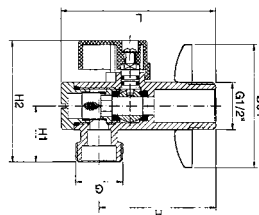

Modelo: 2305022

Descripción: Válvula de escuadra 1/2-1/2
Material: Latón
Acabado: Cromo pulido
Uso: Lavabo, bidet, fregadero
Características: Eje de latón
Maneta PVC cromada
Filtro de acero inox.
Incluye: Embellecedor acero inox.
Empaquetado: Caja con 2 unidades
Cajas grandes de 100 unidades