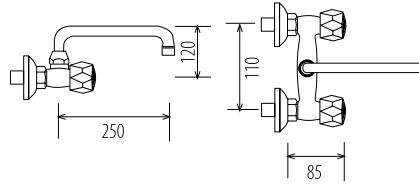

Modelo: 0710311

Descripción: Monobloc de pared
Material: Latón
Acabado: Cromo pulido
Uso: Fregadero
Características: Cartucho cerámico 1/4 de vuelta
Maneta metálica
Caño de tubo
Aireador rejilla
Incluye: Accesorios de sujeción
Empaquetado: Cajas individuales
Cajas grandes de 10 unidades