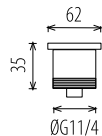

Modelo: 2009418

Descripción: Válvula Clic-Clac
Material: Latón
Acabado: Cromo pulido
Uso: Lavabo, bidet
Características: 1 1/4
Incluye: Juntas y tornillo
Empaquetado: Individual
Cajas grandes de 50 unidades