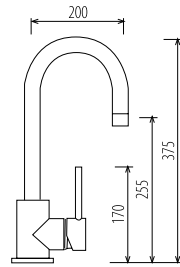

Modelo: 0700338

1. Descripción: Monomando de fregadero
   Material: Latón
   Acabado: Cromo pulido
   Uso: Fregadero
   Características: Cartucho cerámico 40 mm.
   Maneta metálica
   Caño de tubo
   Aireador rejilla
   Incluye: Conexiones de acero inox.
   Accesorios de sujeción
   Empaquetado: Cajas individuales
   Cajas grandes de 10 unidades