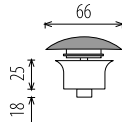

Modelo: 2009417

Descripción: Válvula Clic-Clac
Material: Latón
Acabado: Cromo pulido
Uso: Lavabo, bidet
Características: 1 1/4
Incluye: Juntas
Empaquetado: Individual
Cajas grandes de 50 unidades