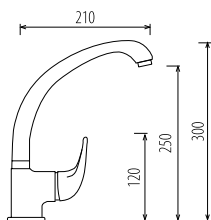

Modelo: 0700198

Descripción: Monomando de fregadero
Material: Latón
Acabado: Cromo pulido
Uso: Fregadero
Características: Cartucho cerámico 40 mm.
Maneta metálica
Caño de tubo
Aireador rejilla
Incluye: Conexiones de acero inox.
Empaquetado: Cajas individuales
Cajas grandes de 10 unidades