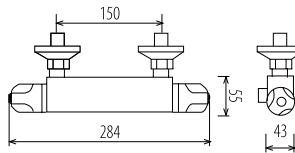

Modelo: 0720401

Descripción: Temporizado lavabo

Material: Latón

Acabado: Cromo pulido

Uso: Lavabo

Características: Aireador rejilla

Incluye: Accesorios de sujeción

Empaquetado: Cajas individuales
Cajas grandes de 10 unidades