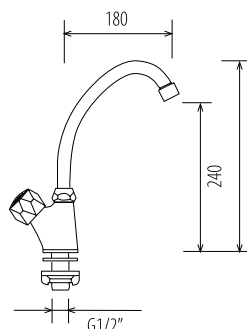

Modelo: 0710314

Descripción: Grifo de fregadero
Material: Latón
Acabado: Cromo pulido
Uso: Fregadero
Características: Cartucho cerámico 1/4 de vuelta
Maneta metálica
Caño de tubo
Aireador rejilla
Incluye: Tuercas de sujeción
Empaquetado: Cajas individuales
Cajas grandes de 10 unidades