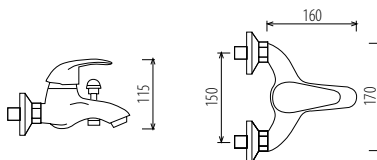

Modelo: 0700203

Descripción: Monomando de bañera
Material: Latón
Acabado: Cromo pulido
Uso: Bañera
Características: Cartucho cerámico 40 mm.
Maneta metálica
Aireador rejilla
Incluye: Flexo 1,75 m, soporte de ducha
y ducha de 3 posiciones
Empaquetado: Cajas individuales
Cajas grandes de 10 unidades