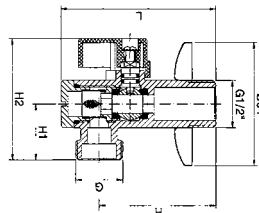

Modelo: 2305021

Descripción: Válvula de escuadra 1/2-3/8
Material: Latón
Acabado: Cromo pulido
Uso: Lavabo, bidet, fregadero
Características: Eje de latón
Maneta PVC cromada
Filtro de acero inox.
Incluye: Embellecedor acero inox.
Empaquetado: Caja con 2 unidades
Cajas grandes de 100 unidades