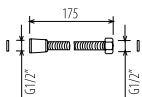

Modelo: 0612111

Descripción: Flexo de ducha
Material: Latón
Acabado: Lacado bronce viejo
Uso: Bañera, ducha
Características: Largo de 1,75 m.
Tuercas de latón
Incluye: Juntas planas
Empaquetado: Individual
Cajas grandes de 50 unidades