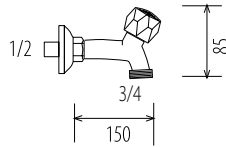

Modelo: 0710313

Descripción: Grifo de lavadora doble
Material: Latón
Acabado: Cromo pulido
Uso: Lavadora, lavavajillas
Características: Cartucho cerámico 1/4 de vuelta
Maneta metálica
1/2 - 3/4 - 3/4
Embellecedor
Incluye: Cajas individuales
Empaquetado: Cajas grandes de 20 unidades