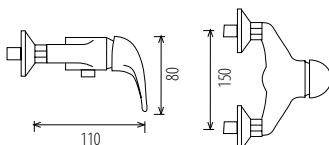

Modelo: 0700204

Descripción: Monomando de ducha
Material: Latón
Acabado: Cromo pulido
Uso: Ducha
Características: Cartucho cerámico 40 mm.
Maneta metálica
Aireador rejilla
Incluye: Flexo 1,70 m, soporte de ducha
y ducha de 3 posiciones
Empaquetado: Cajas individuales
Cajas grandes de 10 unidades